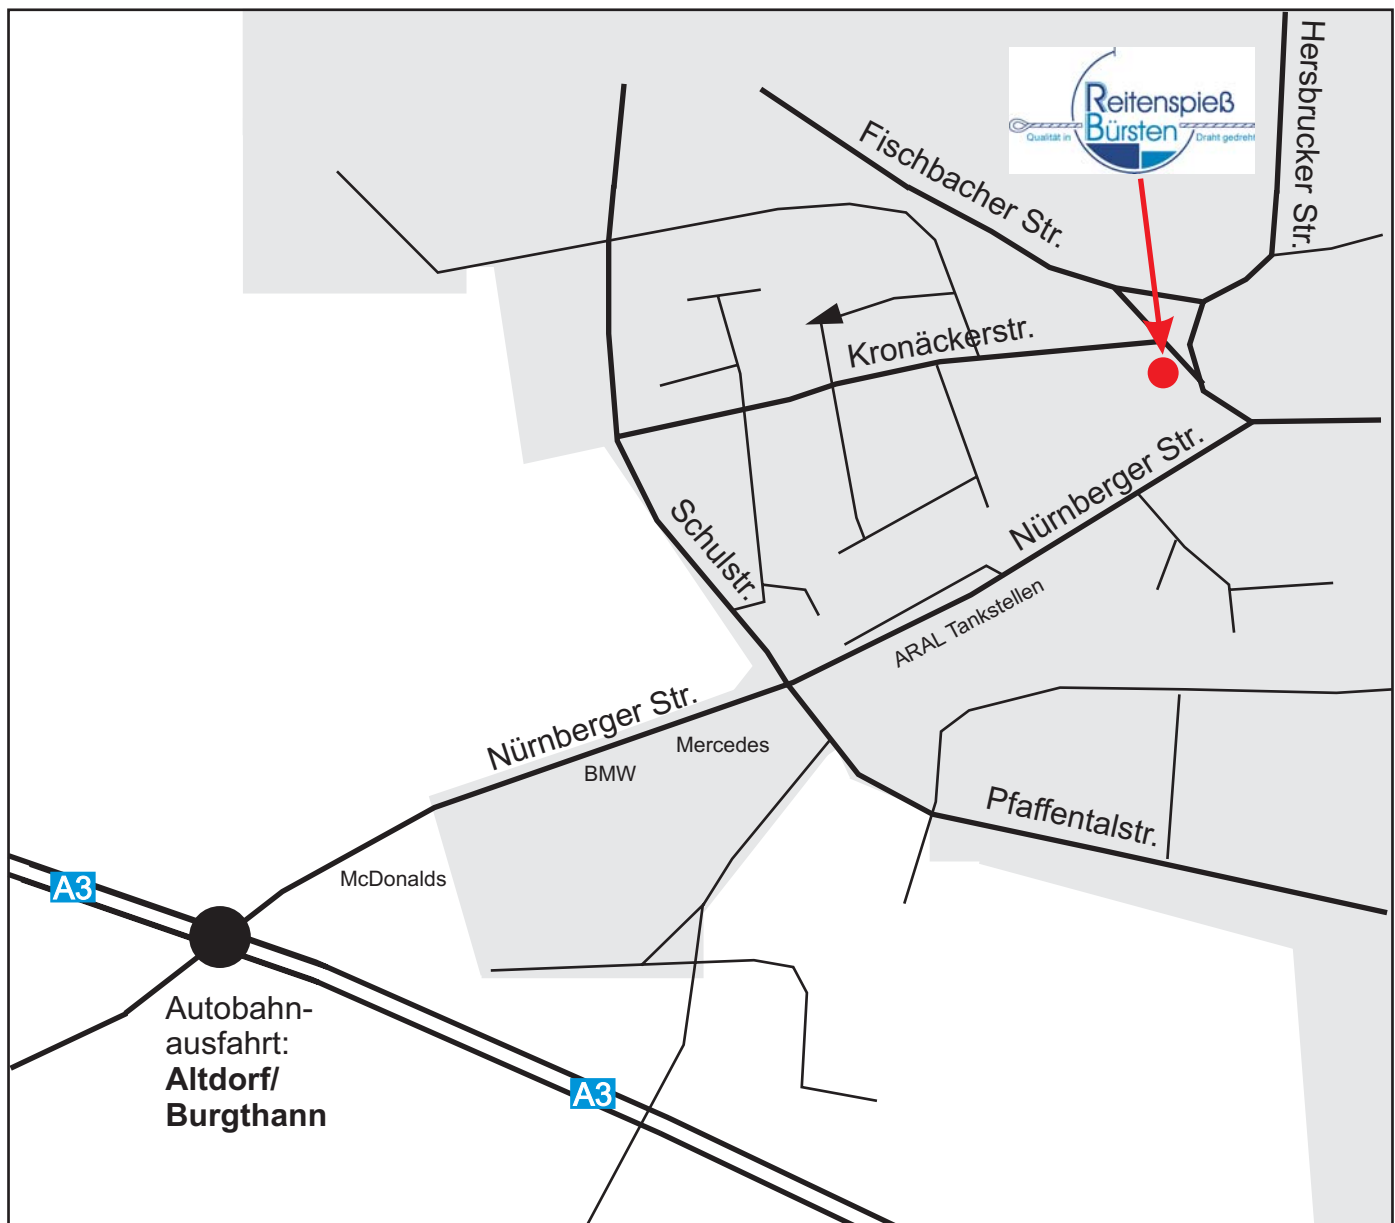

So kommen Sie zu uns

Bundesautobahn: A3 Nürnberg-Regensburg

Autobahnausfahrt: Altdorf / Burgthann

Richtung: Altdorf

Am Mercedes-Autohaus und den ARAL-Tankstellen vorbei bis zum Kreisverkehr,  
links abbiegen - Richtung Fischbach, Lauf, Hersbruck.

Nach ca. 200 Meter um die große Parkinsel herum. Auf der offenen Seite der Parkinsel liegt rechter Hand die  
Einfahrt zum Tor 1 der Firma Reitenspieß Bürsten, Fischbacher Str. 5, 90518 Altdorf.

Bei Anreise mit dem Zug:

Hbf. Nürnberg, weiter mit der S-Bahn bis Altdorf-West oder Altdorf-Endstation, von dort holen wir Sie ab.

Wir wünschen Ihnen eine angenehme Anreise und freuen uns auf Ihren Besuch.